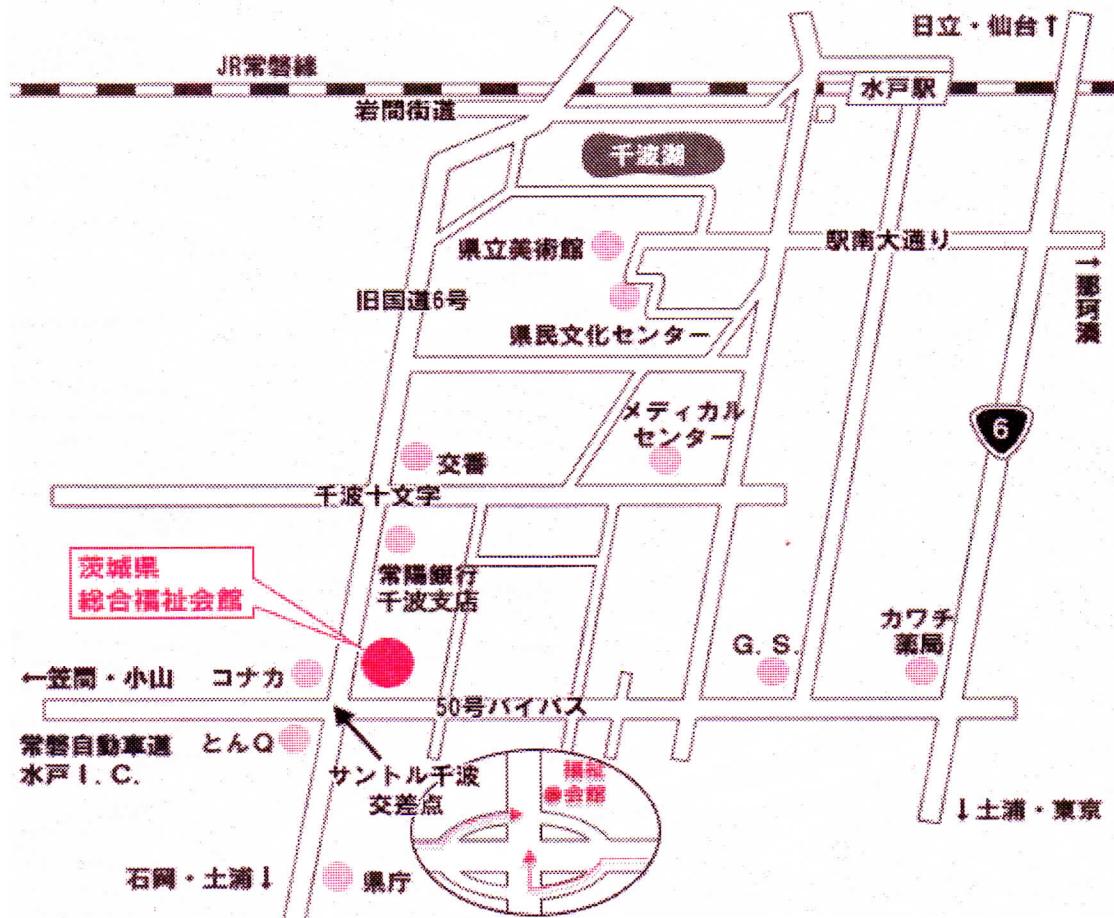

第9回茨城県鍼灸マッサージ祭り

日時： 平成29年10月8日（日） 10:30～15:30

会場： 県総合福祉会館 コミュニティホール(1階) 多目的ホール(3階)

第1部 10:30～12:00 《県民公開講座》

すべて無料!

演題 『鍼治療はなぜ効くのか』 (伝統医療の特質と鍼灸治療の科学)

講師 埼玉医科大学東洋医学科主任 医学博士 山口智先生

第2部 12:00～12:20 《健康に聴くコンサート》

【別紙図】

茨城県総合福祉会館周辺図

■交通

- ・ 国道 50 号ご利用の方は、サントル千波交差点は立体交差のため、くぐらないようご注意ください。
- ・ JR水戸駅北口 6 番乗り場より、関東鉄道バスで約 20 分。「県福祉会館前」下車。
行先： 県庁バスターミナル、植物公園、市立競技場、平須・県自動車学校、水戸医療センター、奥ノ谷坂上、石岡駅、小川駅、鉾田駅
- ・ 駐車場が狭いため、極力公共交通機関をご利用ください。